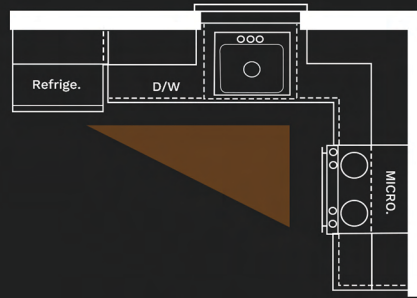

L-Shaped Kitchen