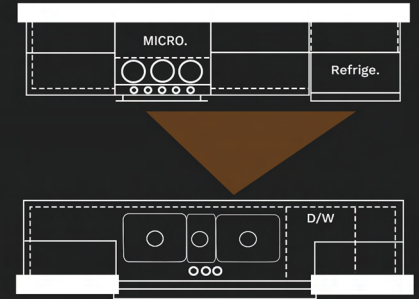

Galley Kitchen