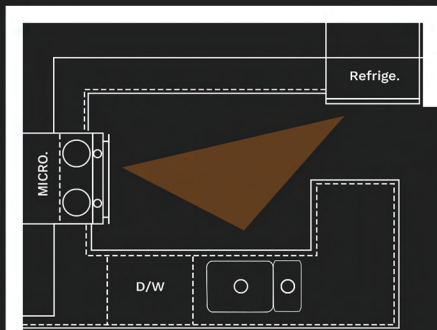

G-Shaped Kitchen