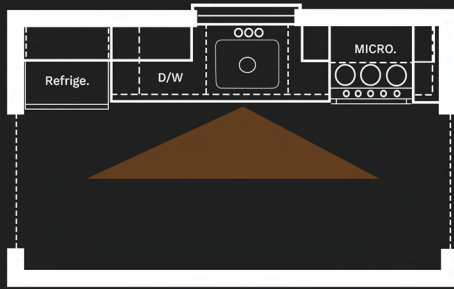

Single Wall Kitchen