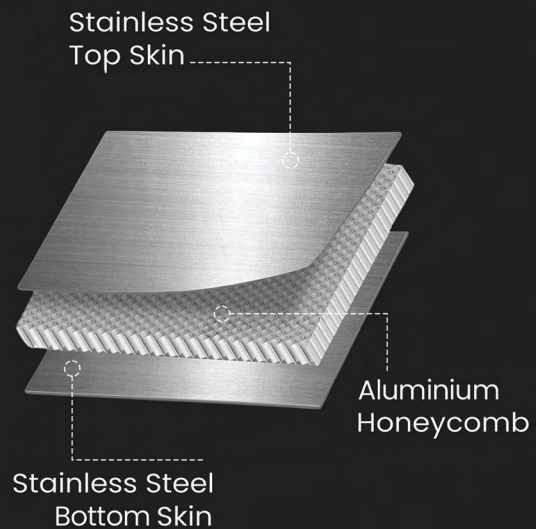

**NEO CLASSICAL
KITCHEN**

FULL STAINLESS STEEL KITCHEN

- Color Material

ការប្រើប្រាស់ Kitchen Accessories ដែលមានការរចនាជាមួយភាពឆ្លាតវៃ នឹងជួយបង្កើន
ទាំងប្រសិទ្ធភាពនៃការប្រើប្រាស់ និងផ្តល់ភាពងាយស្រួលក្នុងចម្រុះរបស់លោកអ្នក