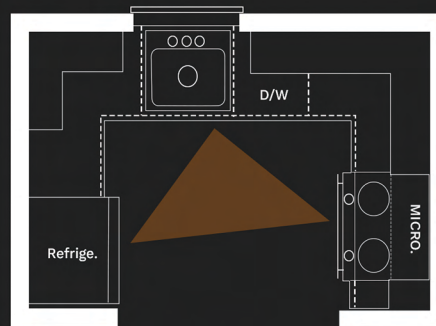

KITCHEN LAYOUT

“ចំនុចសំខាន់ដ៏មានតម្លៃបំផុតដែលយើងបានស្វែងយល់ពីការរចនាផ្ទះបាយ គឺការរៀបចំផែនការយ៉ាងឆ្លាតវៃ។ ផ្ទះបាយដែលរចនាបានល្អ អាចជួយសម្រួលការងារទាំងអស់។”

The Work Triangle ដែលរួមមានស៊ីងលាងចាន ចង្រ្កាន និងកន្លែងត្រៀមម្ហូប គឺជាមូលដ្ឋាននៃប្លង់ដែលមានប្រសិទ្ធភាព។

Our design philosophy prioritizes not only aesthetic appeal but also functionality, ensuring that your kitchen effectively

Single Wall Kitchen

L-Shaped Kitchen

Galley Kitchen

G-Shaped Kitchen

U-Shaped Kitchen