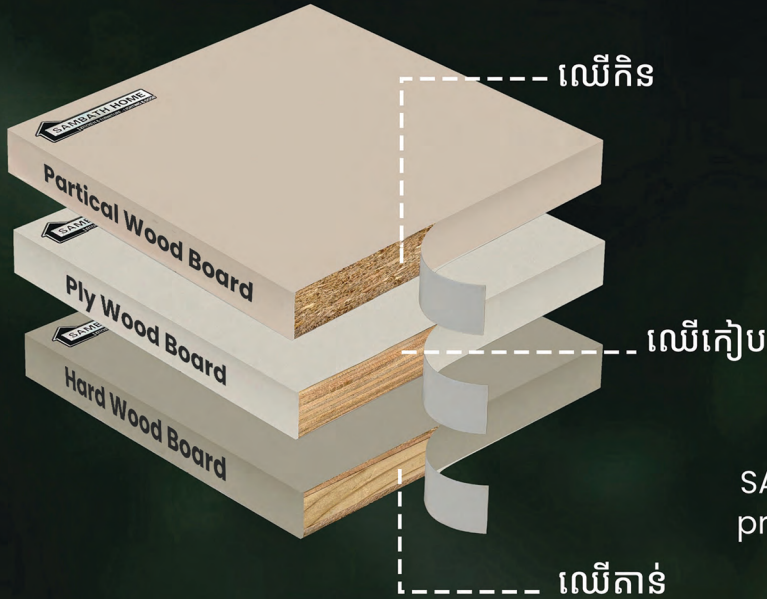

3 ប្រភេទឈើ

សម្រាប់ប្រើប្រាស់ជាគ្រោងទុ

OUR MATERIAL

Eco-Friendly Materials

SAMBATH HOME promote high-end design and Eco-friendly practice with ENF standard to ensure the cabinetry is free of cancer-causing material.

6 Things you should know about our material:

ការពារថ្នាំកូត
COATING PROTECTION

ងាយស្រួលក្នុងការដំឡើង
EASY TO INSTALL

ការពារទឹកជ្រាប
WATERPROOF PROTECTION

សន្សំពេលវេលា
SAVE TIME

ការពារប្រឆាំង និងសត្វកណ្តៀរ
PROTECT AGAINST TERMITES

រឹងមាំ និងធន់
STRONG AND DURABLE